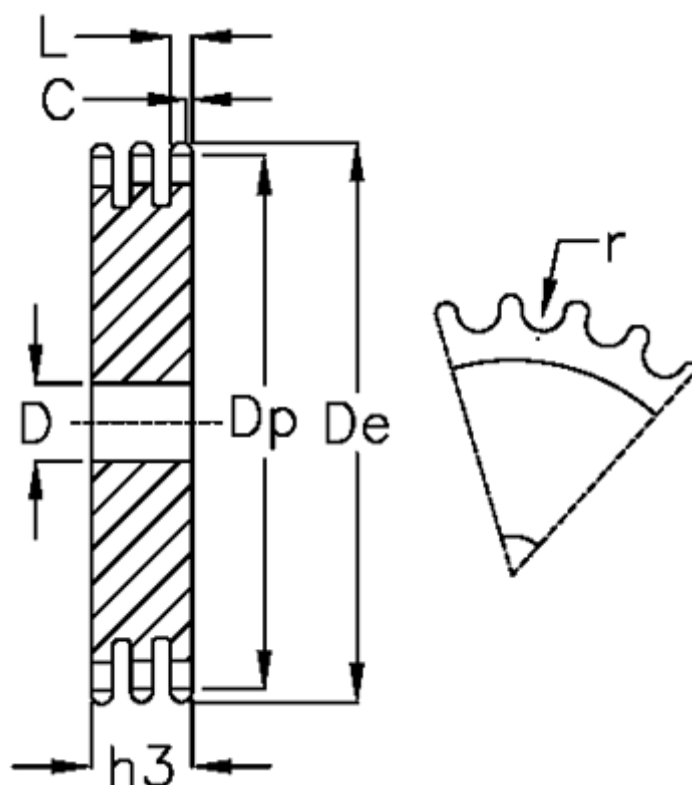

Varenummer: 616023008029  
Beskrivelse: Pladehjul 16 B-3 Z=29 triplex

## Mål

Antal tænder	= 29
C	= 3
D	= 30
De	= 245.8
Dp	= 234.92
For kædebetegnelse	= 16 B-3
For kæde størrelse	= 1 tomme x 17,02 mm
h3	= 79.6

L = 15.8
r = 15.88